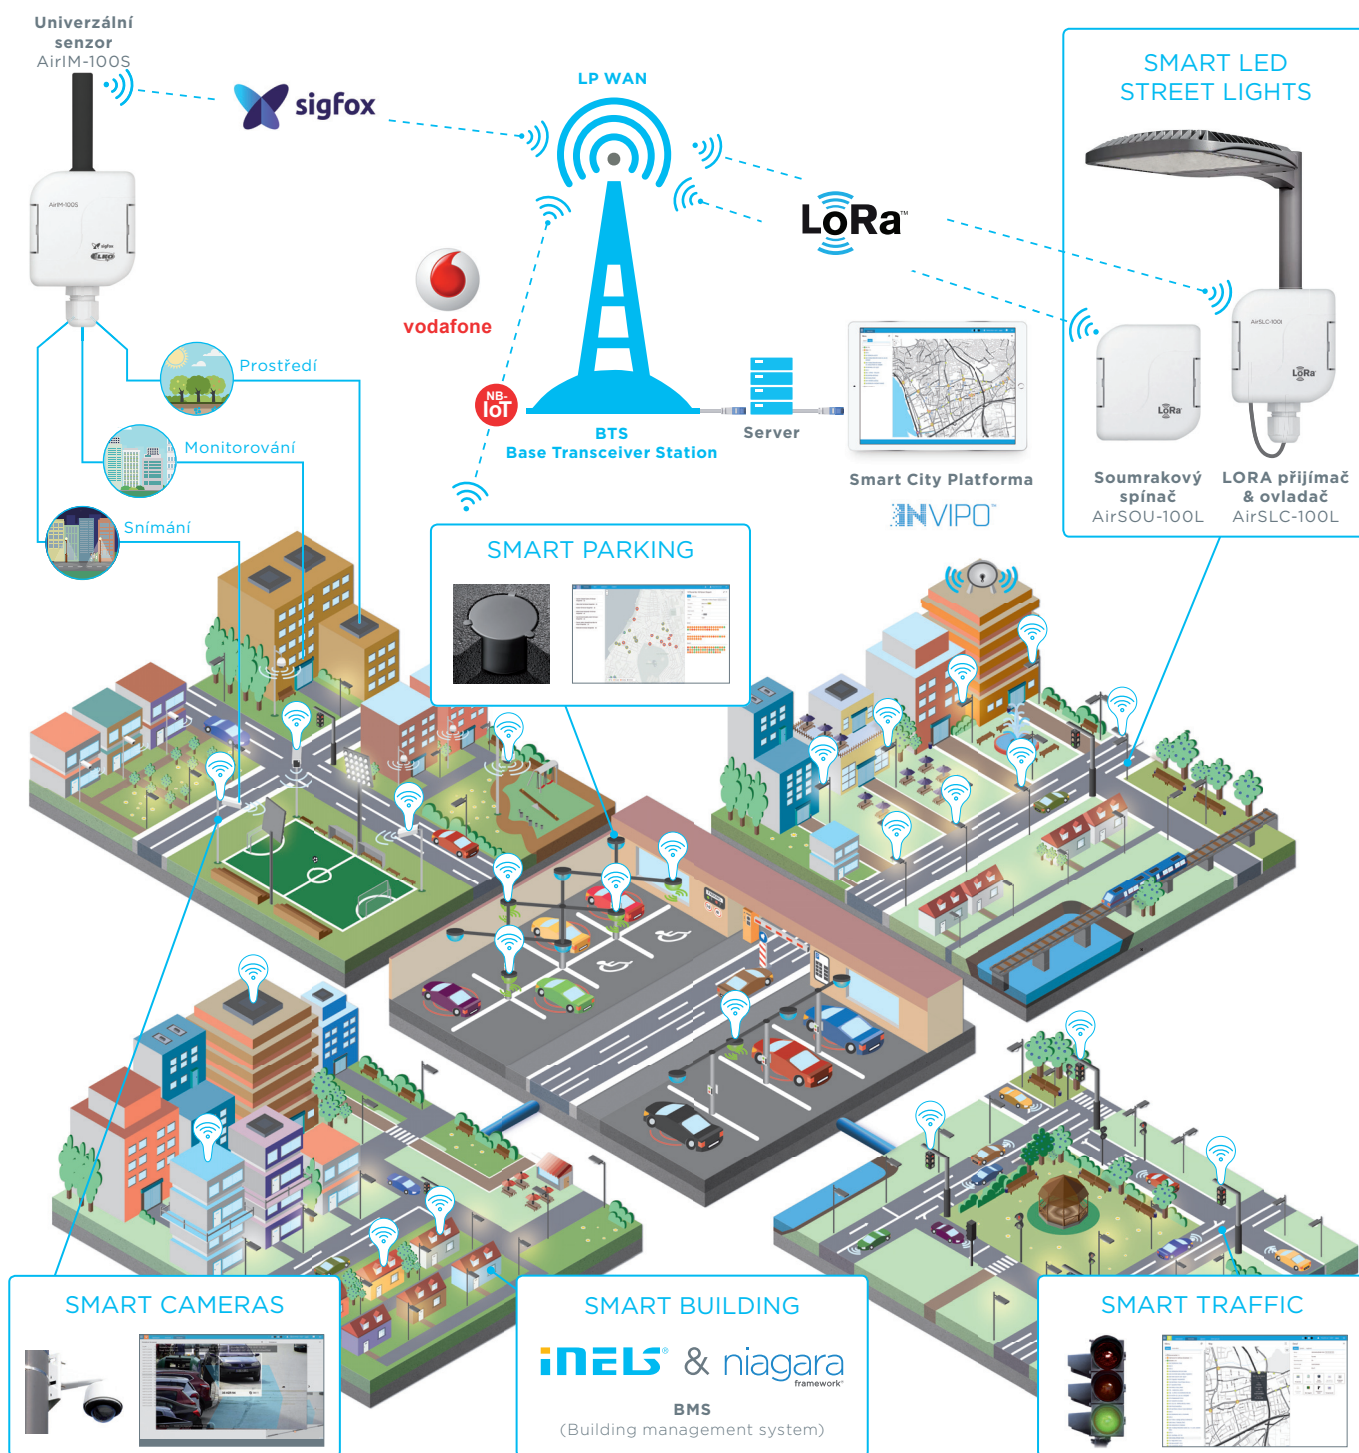

SMART CITY

EFEKTIVNÍ ŘÍZENÍ TECHNOLOGIÍ MĚSTA

INELS[®]
www.inels.cz/smartycity

Svět kolem nás vstoupil do nové éry, éry Internetu věcí. Na internet jsou připojeni nejen telefony a počítače, ale i sloupky veřejného osvětlení, auta nebo dokonce obojky psů. S Internetem věcí úzce souvisí moderní koncept Smart cities. Smart city si lze představit jako živé město, které v reálném čase reaguje na to, co se v něm děje a právě technologie založené na Internetu věcí nám umožňují získávat data potřebná pro jeho „život“. Klíčovou úlohu nově sehrává systém veřejného osvětlení. Díky husté síti sloupů lze vybudovat senzorickou síť a sledovat tak dopravu, kvalitu ovzduší nebo kriminalitu. Intenzita osvětlení reaguje na okolní podmínky.

Chytrá města šetří energie, chrání zdraví i bezpečnost svých obyvatel a zlepšují kvalitu života. Přinášejí lidem více času pro jejich blízké i na jejich osobní zájmy. Společnost ELKO EP nabízí komplexní řešení pro Smart cities, nebojte se nás proto zeptat. Rádi Vám poradíme!

Vyvinuto a vyrobeno společností ELKO EP.