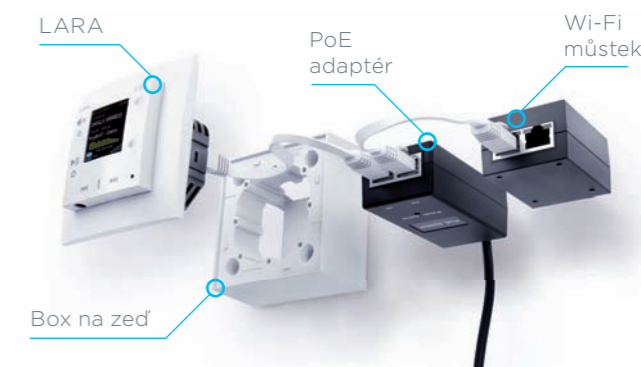

## Napájení PoE

PoE injektor s adaptérem do zásuvky 230V.  
obj. číslo: 5225