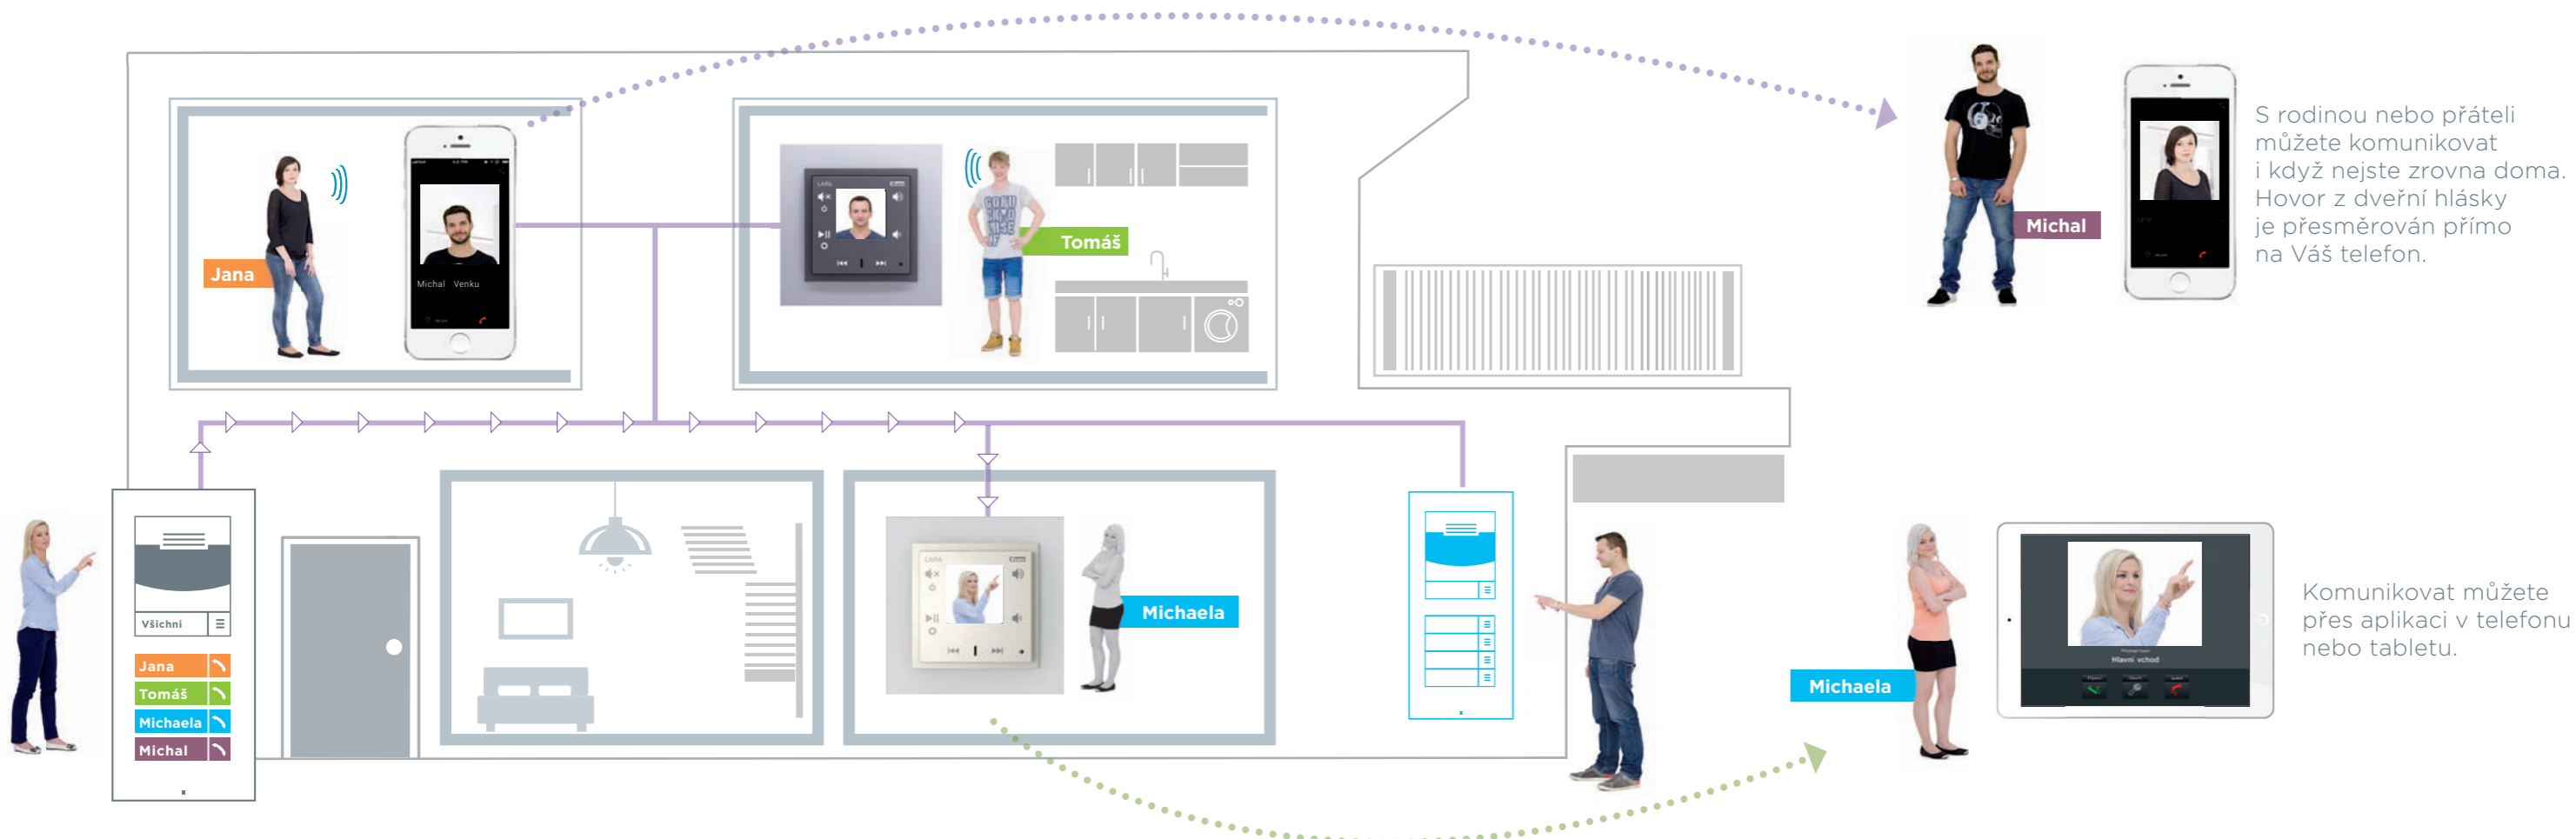

Hudba může být uložena na úložišti hudby (NAS Server) nebo na multimediálním serveru (iMM Client), který Vám nabízí navíc ovládání videa, kamer, světel, ... Jako dokonalý ovladač audiozóny můžete použít Váš chytrý telefon nebo tablet s aplikací iNELS Home Control.

# LARA konfigurátor

LARA dle Vašich představ?  
Vyzkoušejte náš konfigurátor.

V jednotlivých krocích konfigurátoru si zvolíte např. způsob instalace, velikost či design rámečku (např. sklo, dřevo, kov), barvu / typ stěny a typ reproduktorů (na zeď, do podhledu, na strop, ...). Výsledkem je přehled a celková kalkulace. Tu si můžete odeslat na e-mail nebo přímo objednat.

# Interkom & Videotelefon

LARA umožňuje komunikovat napříč domem (Interkom), stejně jako s dveřní hláskou před domem (Videotelefon).

Do systému lze připojit až 30 zařízení (LARA, telefon, tablet,...). LARA umí komunikovat i mimo dům - vše, co potřebujete, je připojení k internetu.

S rodinou nebo přáteli můžete komunikovat i když nejste zrovna doma. Hovor z dveřní hlásky je přeměrován přímo na Váš telefon.

Komunikovat můžete přes aplikaci v telefonu nebo tabletu.