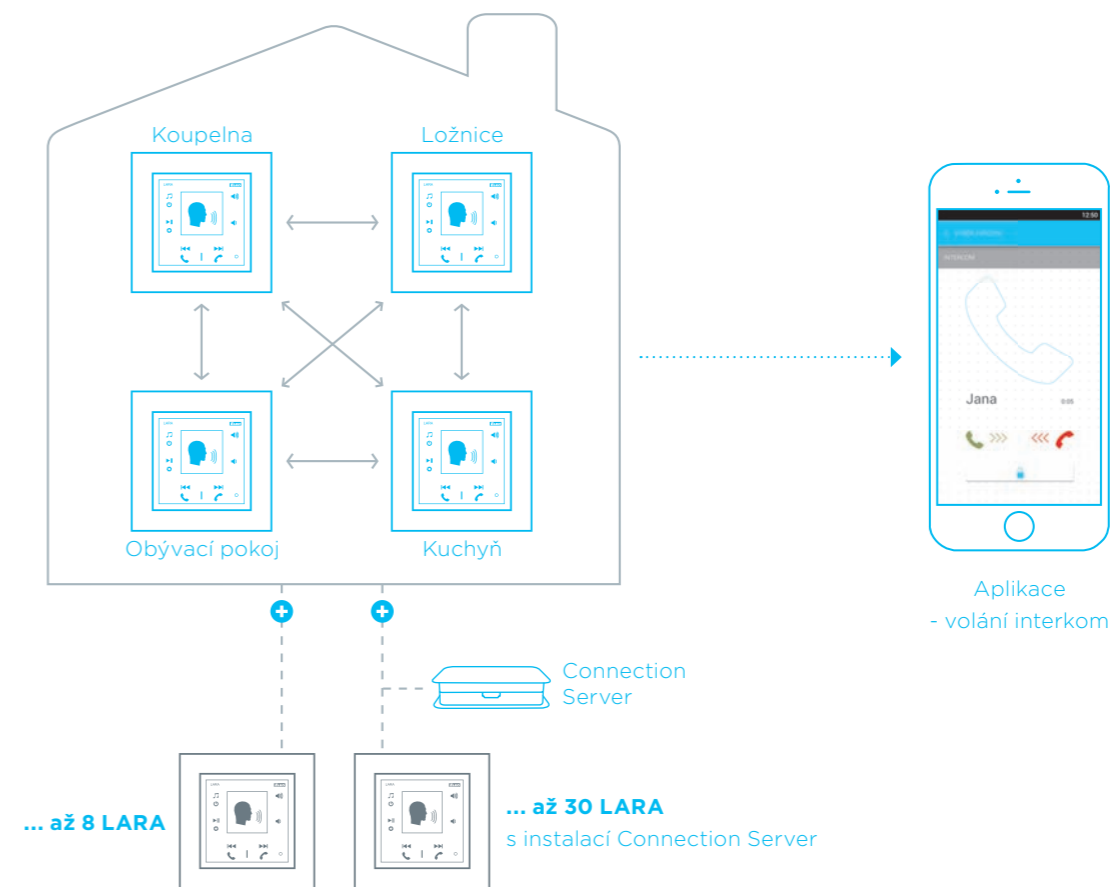

S LARA Radio je úzce spojena také hudba. Tu si můžete pouštět přímo z chytrého telefonu, MP3 přehrávače, iPad nebo datového úložiště NAS.

## Interkom

Nejen, že LARA umí komunikovat s dveřní hláskou, ale dokáže také komunikovat s dalšími LARAMi nebo chytrými telefony, které mohou

být rozmístěny po celém domě. Umožní Vám tak zavolat na kteréhokoliv člena rodiny.

## Videotelefon

Další z předností LARY je videotelefon. LARA je propojena s dveřní hláskou, která dává informaci o tom, kdo k Vám právě přišel na návštěvu. Na barevném displeji dokonce uvidíte, jak ná-

Hudba může být uložena na úložišti hudby (NAS Server) nebo na multimediálním serveru (iMM Client), který Vám nabízí navíc ovládání videa, kamer, světel, ... Jako dokonalý ovladač audiozóny můžete použít Váš chytrý telefon nebo tablet s aplikací iNELS Home Control.