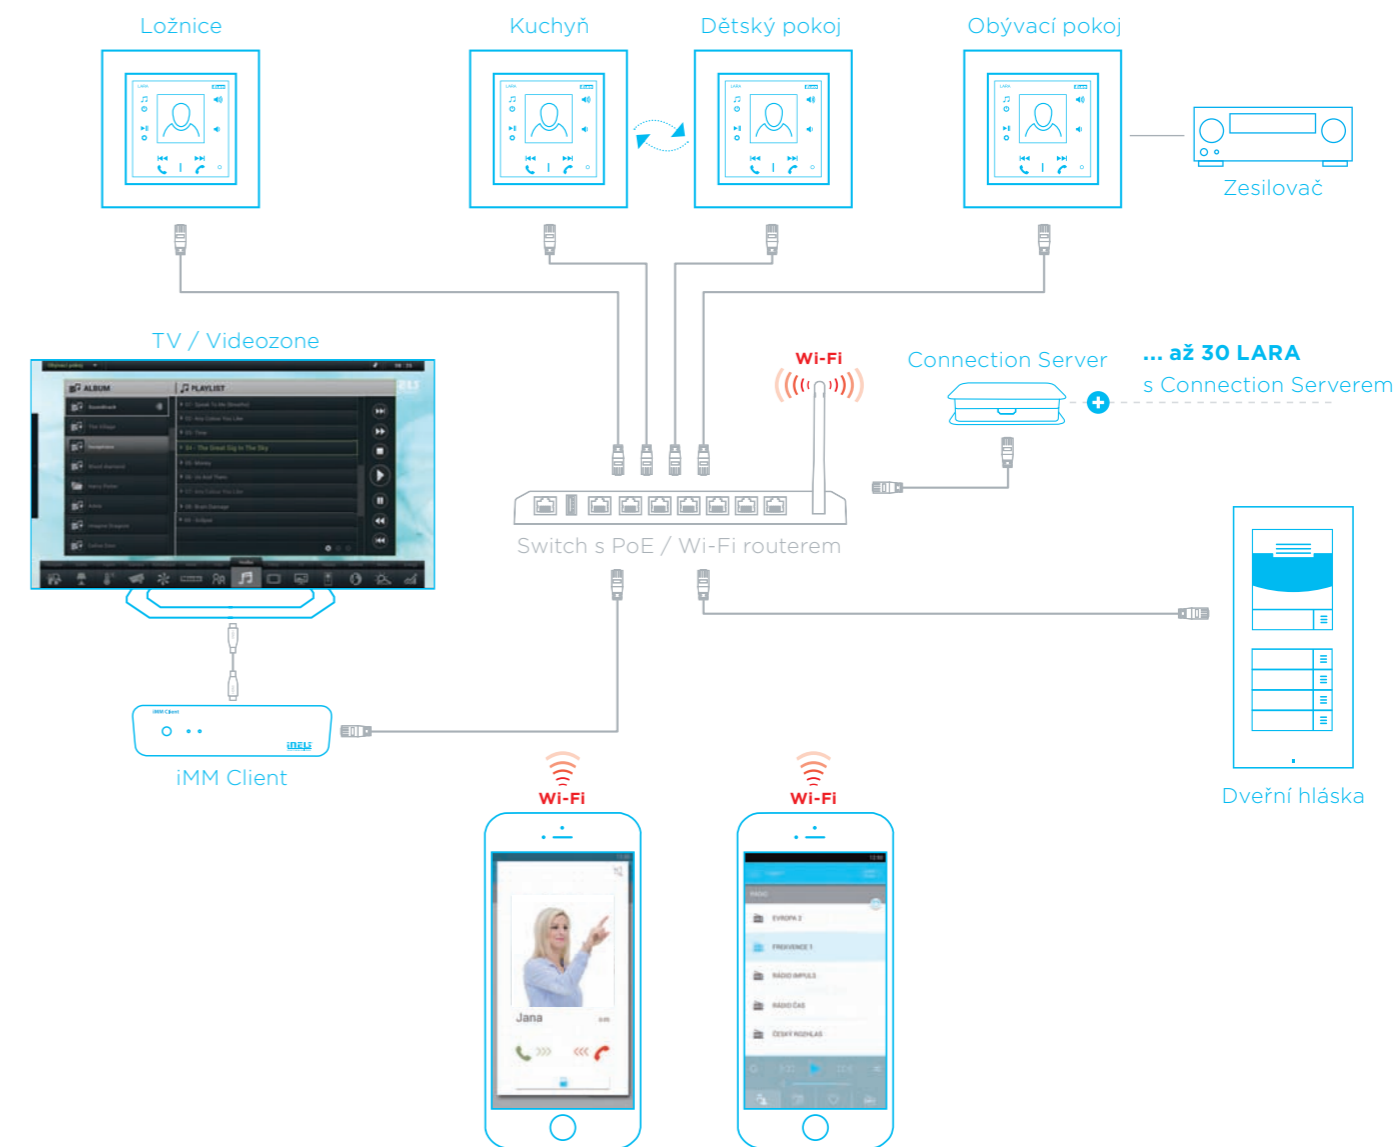

Možné propojení LARA