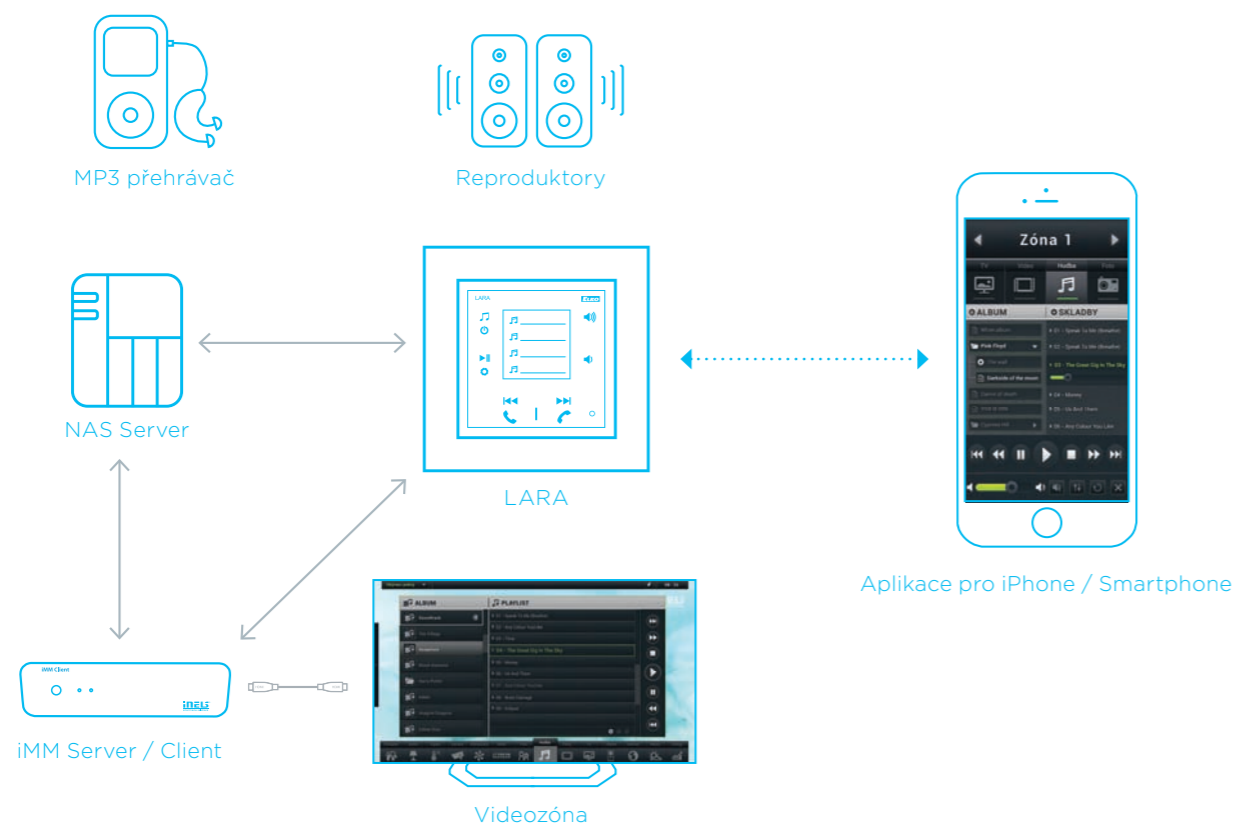

## Videotelefon

Další z předností LARY je videotelefon. LARA je propojena s dveřní hláskou, která dává informaci o tom, kdo k Vám právě přišel na návštěvu. Na barevném displeji dokonce uvidíte, jak ná-

vštěvník vypadá. Volat z dveřní hlásky můžete na kteroukoli LARU v domě nebo na všechny najednou. Díky spojení s dveřní hláskou můžete prostřednictvím LARY otevřít i branku.

# Audiozóna

Díky funkci Audiozóny, můžete prostřednictvím LARY přehrávat hudbu z centrálního úložiště do kterékoliv místnosti. Vytvoříte si tak jednotlivé zóny pro poslech hudby přesně dle Vašich představ.

Hudba může být uložena na úložišti hudby (NAS Server) nebo na multimediálním serveru (iMM Client), který Vám nabízí navíc ovládání videa, kamer, světel, ... Jako dokonalý ovladač audiozóny můžete použít Váš chytrý telefon nebo tablet s aplikací iNELS Home Control.